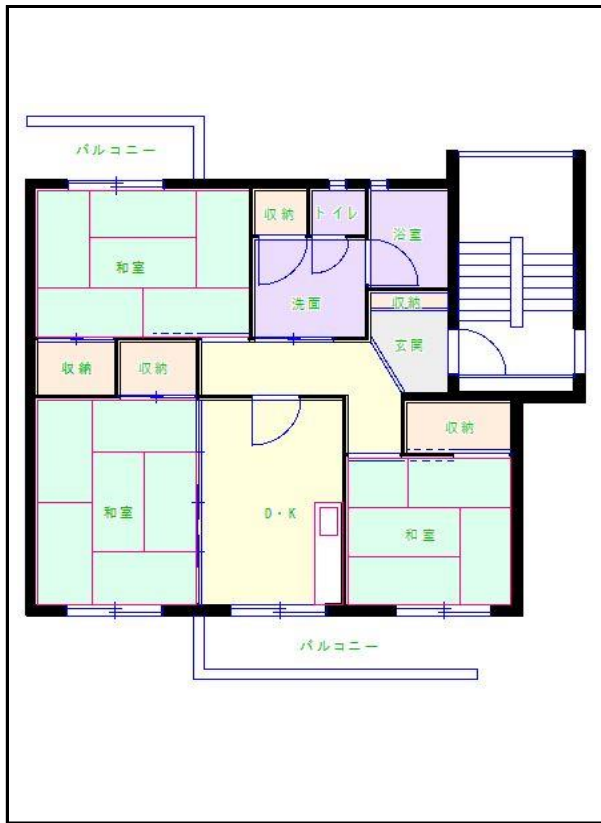

福岡地区

団地名 壱岐団地

団地番号 028

- 所在地 福岡市西区壱岐団地3番,5番～24番,26番～32番
- 間取り 1LDK/2DK/3DK/4DK
- 規模等 29棟／5階建て,10階建て
- エレベーター 一部あり
- もよりの交通機関 福岡市地下鉄七隈線 橋本駅下車16分／西鉄バス 壱岐中学校下車4分
- もよりの小中学校 壱岐東小学校／壱岐中学校
- 建設年度 1974年～1977年、2019年
- 間取り図

【2DK】

【3DK】

【3DK】

【 】

【D:1LDK】

2019年建設

【E:2DK】

2019年建設