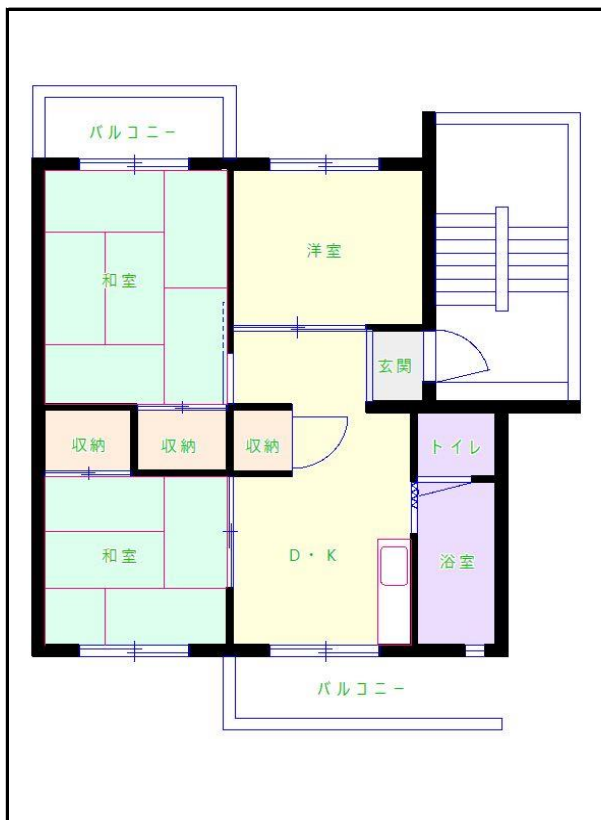

福岡地区

団地名 壱岐団地

団地番号 028

- 所在地 福岡市西区壱岐団地3番,5番～24番,26番～32番
- 間取り 1LDK/2DK/3DK/4DK
- 規模等 29棟／5階建て,10階建て
- エレベーター 一部あり
- もよりの交通機関 福岡市地下鉄七隈線 橋本駅下車16分／西鉄バス 壱岐中学校下車4分
- もよりの小中学校 壱岐東小学校／壱岐中学校
- 建設年度 1974年～1977年、2019年
- 間取り図

【2DK】

【3DK】

【3DK】

【 】

【D:1LDK】

2019年建設

【E:2DK】

2019年建設