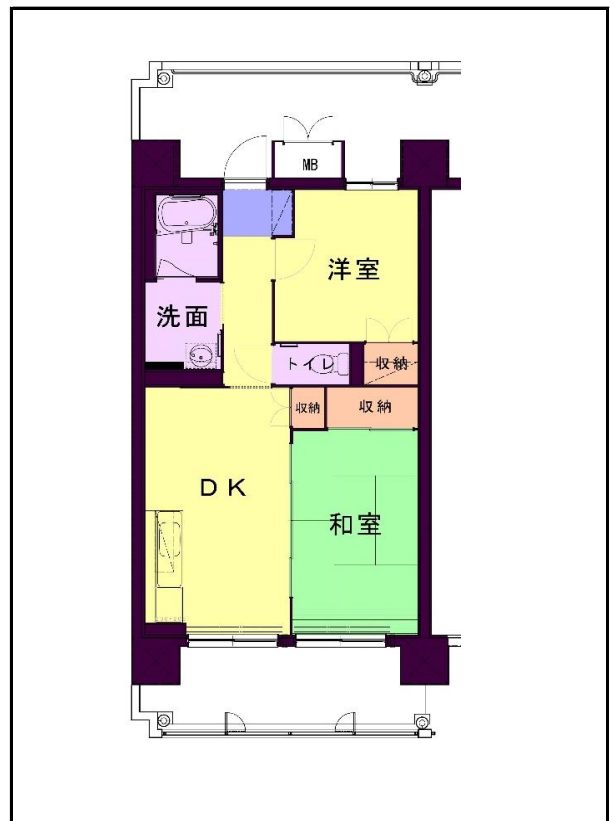

福岡地区

団地名 壱岐団地

団地番号 028

- 所在地 福岡市西区壱岐団地3番,5番～24番,26番～32番
- 間取り 1LDK/2DK/3DK/4DK
- 規模等 29棟／5階建て,10階建て
- エレベーター 一部あり
- もよりの交通機関 福岡市地下鉄七隈線 橋本駅下車16分／西鉄バス 壱岐中学校下車4分
- もよりの小中学校 壱岐東小学校／壱岐中学校
- 建設年度 1974年～1977年、2019年
- 間取り図

【2DK】

【3DK】

【3DK】

【 】

【D:1LDK】

2019年建設

【E:2DK】

2019年建設