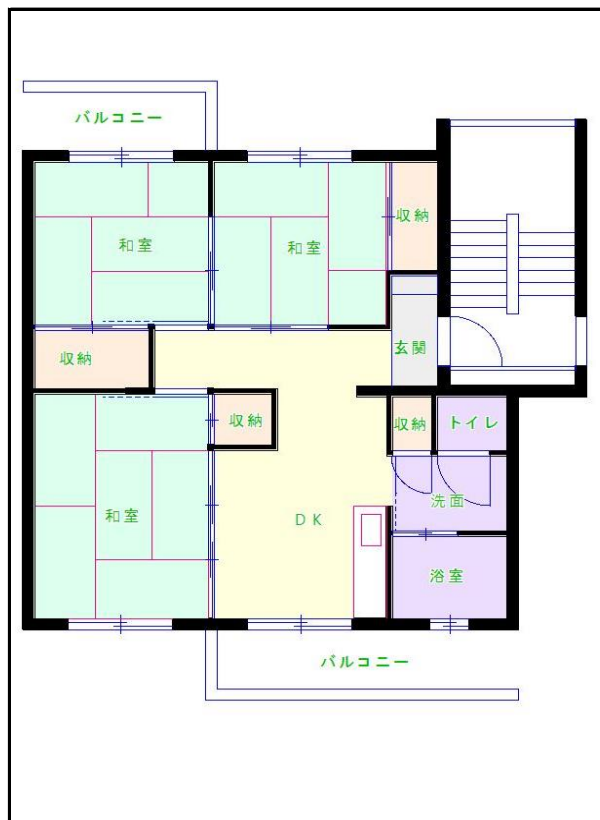

福岡地区

団地名 壱岐団地

団地番号 028

- 所在地 福岡市西区壱岐団地3番,5番～24番,26番～32番
- 間取り 1LDK/2DK/3DK/4DK
- 規模等 29棟／5階建て,10階建て
- エレベーター 一部あり
- もよりの交通機関 福岡市地下鉄七隈線 橋本駅下車16分／西鉄バス 壱岐中学校下車4分
- もよりの小中学校 壱岐東小学校／壱岐中学校
- 建設年度 1974年～1977年、2019年
- 間取り図

【2DK】

【3DK】

【3DK】

【 】

【D:1LDK】

2019年建設

【E:2DK】

2019年建設